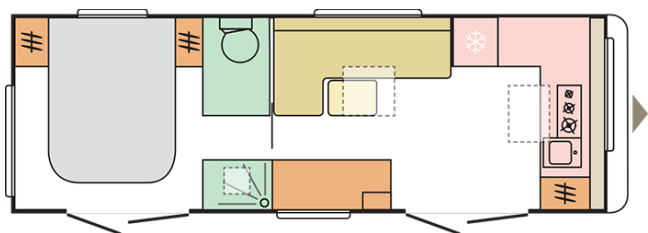

ASTELLA 704 HP

Longueur totale timon compris (mm)

8992

Hauteur totale (mm)

2620

Masse en ordre de marche* (kg)

2278

Largeur totale (mm)

2525

Nombre de couchages

5

Date: 02.12.2020

À des fins d'illustration. Peut contenir des éléments non disponibles sur le marché du Benelux.