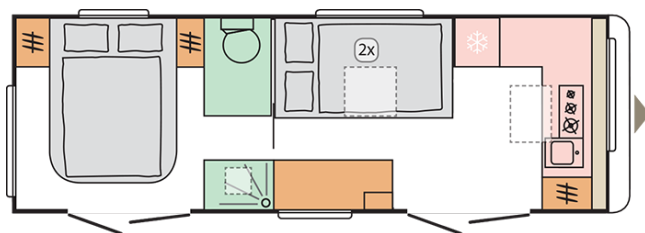

ASTELLA 704 HP

Longueur totale timon compris (mm)

8992

Hauteur totale (mm)

2620

Masse en ordre de marche* (kg)

2278

Largeur totale (mm)

2525

Nombre de couchages

5

Date: 02.12.2020

À des fins d'illustration. Peut contenir des éléments non disponibles sur le marché du Benelux.