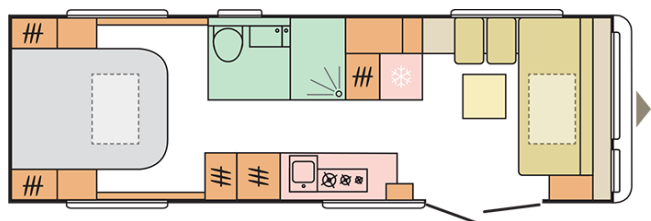

ASTELLA
754 DP

Date: 02.12.2020

À des fins d'illustration. Peut contenir des éléments non disponibles sur le marché du Benelux.

ASTELLA 754 DP

Longueur totale timon compris (mm)

9477

Hauteur totale (mm)

2620

Masse en ordre de marche* (kg)

2370

Largeur totale (mm)

2525

Nombre de couchages

4

Date: 02.12.2020

À des fins d'illustration. Peut contenir des éléments non disponibles sur le marché du Benelux.

B. DIMENSIONS ET POIDS

Hauteur intérieure (mm)	1950
Hauteur totale (mm)	2620
Longueur totale timon compris (mm)	9477
Longueur totale(mm)	8090
Longueur intérieur (mm)	7472
Largeur totale (mm)	2525
Largeur intérieure (mm)	2380
Longueur de toit plat	7122
Masse a vide ex-usine sans options (kg)	2295
Masse en ordre de marche* (kg)	2370
Masse maximale autorisée (kg)	3000
Épaisseurs totales sol, parois, toit (mm)	47/33/32,8
Épaisseurs de l'isolation sol, parois, toit (mm)	38/29/29