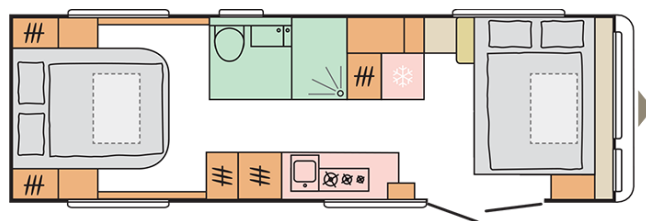

ASTELLA
754 DP

Date: 02.12.2020

À des fins d'illustration. Peut contenir des éléments non disponibles sur le marché du Benelux.

ASTELLA 754 DP

Longueur totale timon compris (mm)

9477

Hauteur totale (mm)

2620

B. DIMENSIONS ET POIDS

Hauteur intérieure (mm)	1950
Hauteur totale (mm)	2620
Longueur totale timon compris (mm)	9477
Longueur totale(mm)	8090
Longueur intérieur (mm)	7472
Largeur totale (mm)	2525
Largeur intérieure (mm)	2380
Longueur de toit plat	7122
Masse a vide ex-usine sans options (kg)	2295
Masse en ordre de marche* (kg)	2370
Masse maximale autorisée (kg)	3000
Épaisseurs totales sol, parois, toit (mm)	47/33/32,8
Épaisseurs de l'isolation sol, parois, toit (mm)	38/29/29