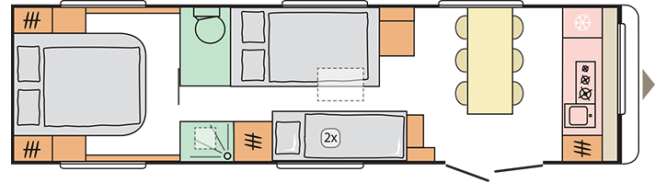

ASTELLA

904 HP

Largeur totale (mm)

2525

Nombre de couchages

6

Hauteur totale (mm)

2600

Date: 02.12.2020

À des fins d'illustration. Peut contenir des éléments non disponibles sur le marché du Benelux.