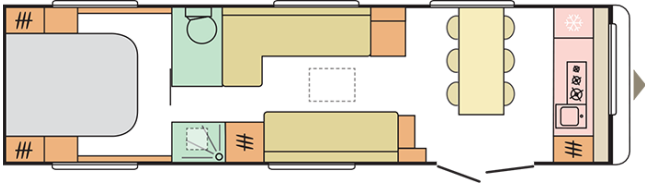

ASTELLA

904 HP

Largeur totale (mm)

2525

Nombre de couchages

6

Hauteur totale (mm)

2600

Date: 02.12.2020

À des fins d'illustration. Peut contenir des éléments non disponibles sur le marché du Benelux.